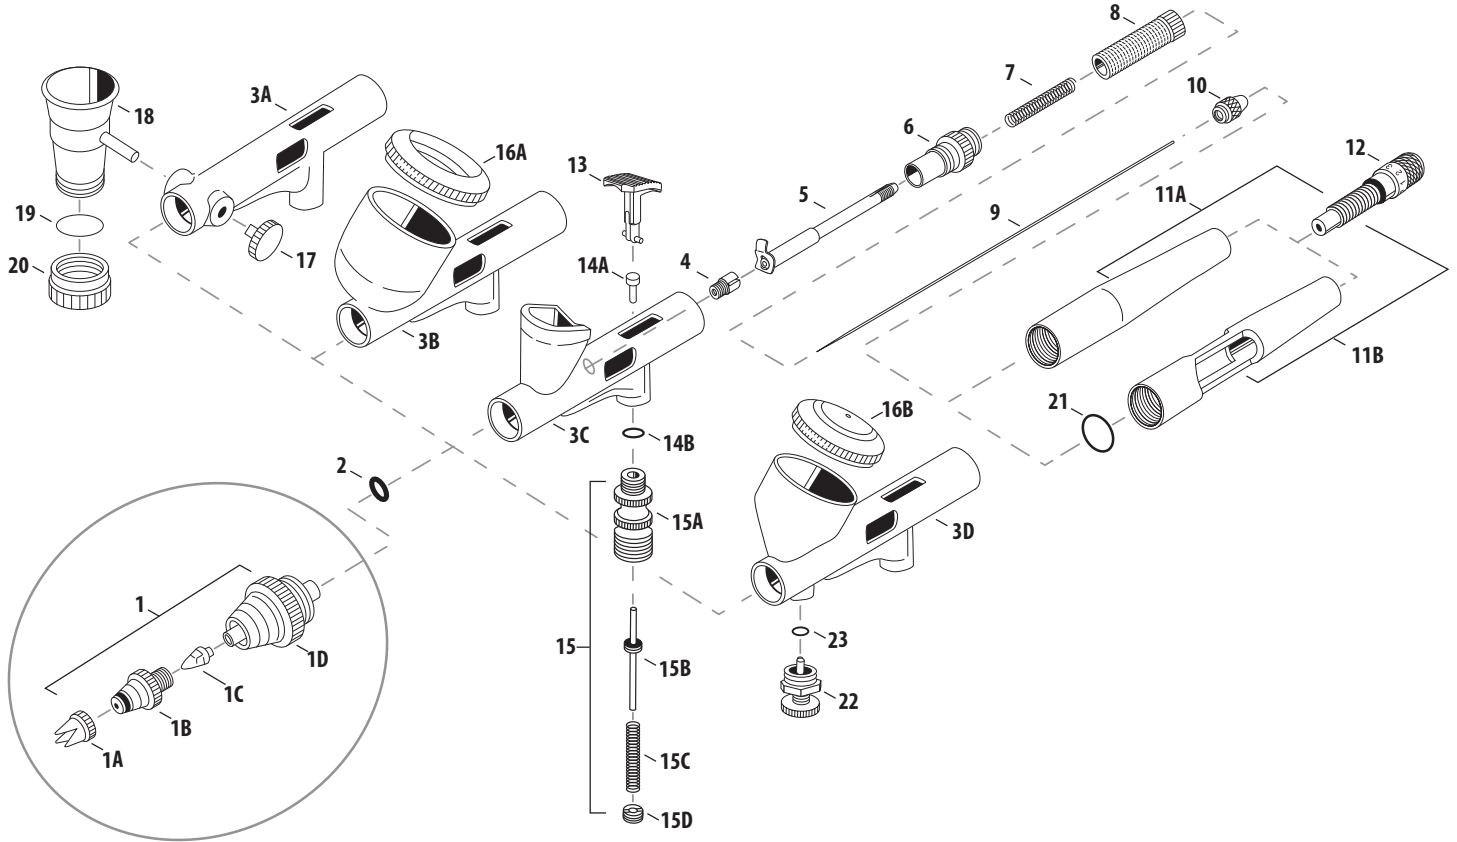

— IWATA CUSTOM MICRON SERIES AIRBRUSHES • MASTER PARTS LIST —

#	ITEM DESCRIPTION	PRICE CODE	ITEM #	CM-B	CM-SB	CM-C	CM-C+	ALSO FITS
1	Fluid Head System 0.18 mm	L	1535 1	■	■	opt	opt	All CM
		L	1535 2	opt	opt	■	■	All CM
1A	Fluid Head-Needle Crown Cap	D	1535 1D	■	■	■	■	All CM
1B	Fluid Head-Nozzle Cap	G	1535 1C	■	■	opt	opt	All CM
		G	1535 2C	opt	opt	■	■	All CM
1C	Fluid Head-Nozzle 0.18 mm	H	1535 1B	■	■	opt	opt	All CM
		H	1535 2B	opt	opt	■	■	All CM
1D	Fluid Head Nozzle Base	J	1535 1A	■	■	■	■	All CM
2	Packing Fluid Head (O-Ring)	C	1580 2	■	■	■	■	All CM
3A	Body*	SB	N/A	x	■	x	x	
		C	N/A	x	x	■	x	
		B	N/A	■	x	x	x	
		C+	N/A	x	x	x	■	
4	Packing Fluid Needle Set (PTFE)	D	1590 2	■	■	■	■	All CM
5	Needle Chocking Guide With Auxiliary Lever	C	1115 7	■	■	■	■	
6	Spring Guide	C	1590 3	■	■	■	■	
7	Needle Spring	B	1570 1	■	■	■	■	All CM
8	Needle Spring Adjuster	E	1575 1	■	■	■	■	All CM
9	Fluid Needle 0.18 mm	E	1540 4	■	■	opt	opt	
		E	1540 2	opt	opt	■	■	All CM
		E	1540 3	x	x	x	■	All CM
10	Needle Chocking Nut	B	1560 1	■	■	■	■	All CM
11A	Pre-Set Handle	G	1585 4	■	■	■	opt	
11B	Pre-Set Handle (Single Cut)	G	1585 5	opt	opt	opt	■	
12	Pre-Set With Crown Cap Dock	E	1586 1	■	■	■	■	All CM