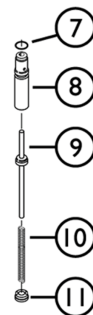

Eclipse Parts Guide

#	Code #	Part Name	BCS	BS	CS
1	1 601 1	Needle Cap	■	■	■
	1 105 0	Crown Cap	○	○	○
2	1 602 1	.5mm Nozzle Cap	■	○	○
2	1 602 2	.35mm Nozzle Cap	○	■	■
3	1 603 1	Head Cap	■	■	■
4	1 604 1	.5mm Nozzle	■	○	○
4	1 604 2	.35mm Nozzle	○	■	■
5	1 605 1	Packing Head O-Ring	■	■	■
6		Airbrush Body			
7	1 580 1	Packing Valve Piston	■	■	■
		O-Ring			
8	1 608 1	Air Valve Guide Body	■	■	■
9	1 609 1	Air Valve	■	■	■
10	1 510 4	Air Valve Spring	○	■	■
10	1 035 1	Air Valve Spring	■	○	○
11	1 611 1	Air Valve Guide Screw	■	■	■
12	1 612 1	Main Lever (Trigger)	■	■	■
13	1 725 1	Teflon Needle Packing Set	■	■	■
14	1 715 1	Needle Chucking Guide	■	■	■
		Auxiliary Lever			
15	1 135 1	Needle Spring	○	■	■
15	1 135 2	Needle Spring	■	○	○

#	Code #	Part Name	BCS	CS	SBS
16	1 170 2	Spring Guide	■	■	■
18	1 617 1	.5mm Needle	■	○	○
18	1 617 2	.35mm Needle	●	■	■
19	1 619 1	Single Cut Handle	■	■	■
	1 155 2	Pre-Set handle	○	○	○
	1 155 6	Pre-Set Cut-Away Handle	○	○	○
21	1 618 1	Lid, Eclipse CS	×	×	■
	1 095 7	Lid, 1/4oz Side Cup	×	×	×
	1 718 1	Lid, 1/3oz Gravity Cup	×	×	○
	1 095 8	Lid, 1/2oz Gravity Cup	×	×	×
22	1 070 3	1/8oz Side Cup	×	×	×
	1 070 4	1/4oz Side Cup	×	×	×
	1 720 1	1/3oz Gravity Cup	×	×	×
	1 070 6	1/2oz Gravity Cup	×	×	×
22a	1 095 6	1/8 / 1/4oz Lower Lid	×	×	×
22b	1 150 5	Packing Lower Lid	×	×	×
23	1 045 2	Blanking Screw	×	×	×