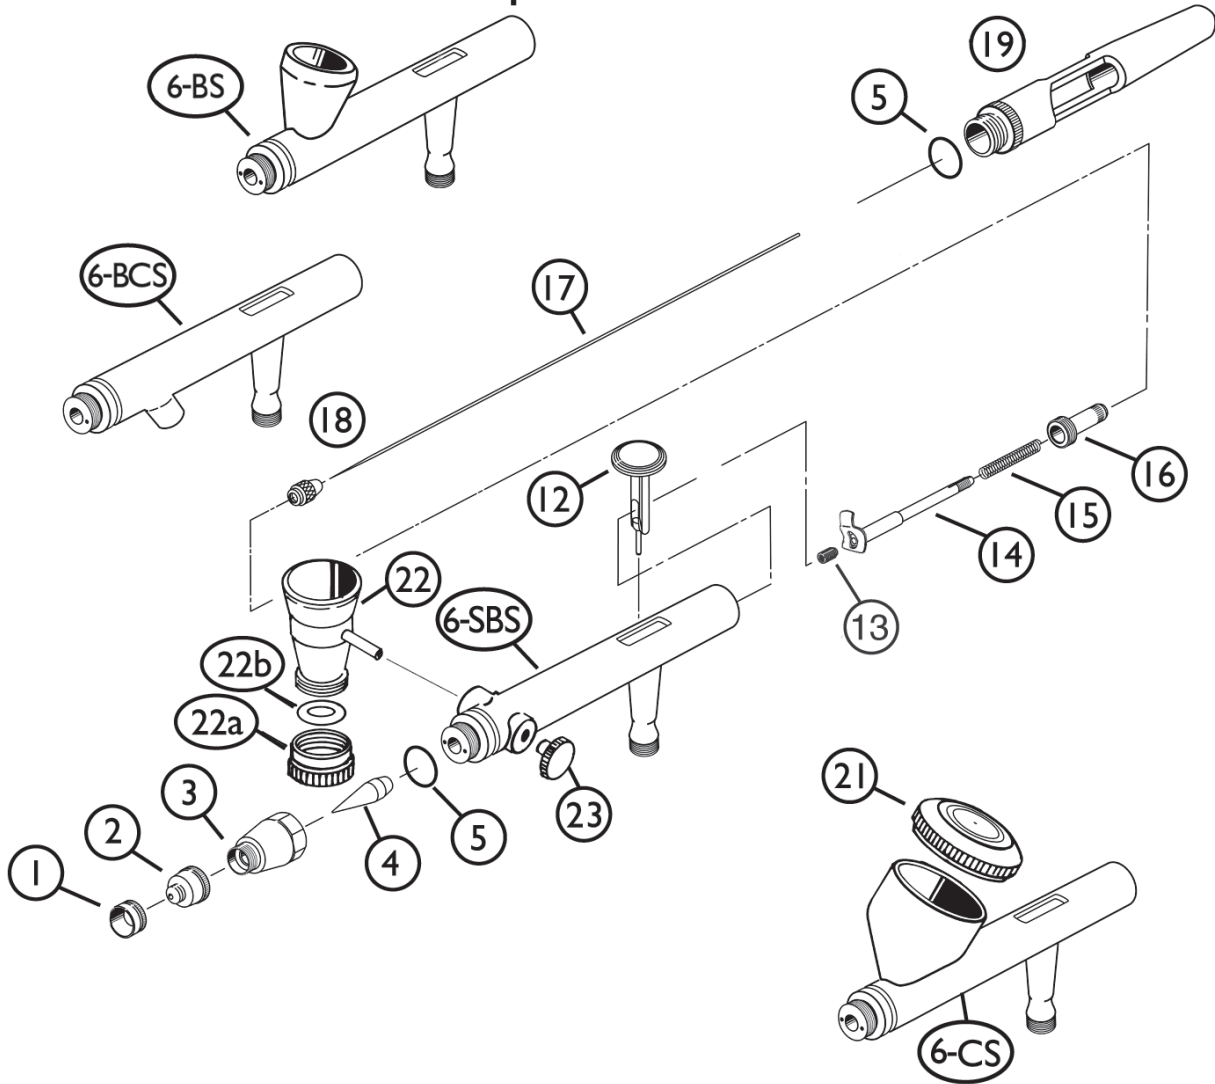

Eclipse Parts Guide

#	Code #	Part Name	BCS	BS	CS
1	1 601 1	Needle Cap	■	■	■
	1 105 0	Crown Cap	○	○	○
2	1 602 1	.5mm Nozzle Cap	■	○	○
2	1 602 2	.35mm Nozzle Cap	○	■	■
3	1 603 1	Head Cap	■	■	■
4	1 604 1	.5mm Nozzle	■	○	○
4	1 604 2	.35mm Nozzle	○	■	■
5	1 605 1	Packing Head O-Ring	■	■	■
6		Airbrush Body			
7	1 580 1	Packing Valve Piston	■	■	■
		O-Ring			
8	1 608 1	Air Valve Guide Body	■	■	■
9	1 609 1	Air Valve	■	■	■
10	1 510 4	Air Valve Spring	○	■	■
10	1 035 1	Air Valve Spring	■	○	○
11	1 611 1	Air Valve Guide Screw	■	■	■
12	1 612 1	Main Lever (Trigger)	■	■	■
13	1 725 1	Teflon Needle Packing Set	■	■	■
14	1 715 1	Needle Chucking Guide	■	■	■
		Auxiliary Lever			
15	1 135 1	Needle Spring	○	■	■
15	1 135 2	Needle Spring	■	○	○

#	Code #	Part Name	BCS	CS	SBS
16	1 170 2	Spring Guide	■	■	■
18	1 617 1	.5mm Needle	■	○	○
18	1 617 2	.35mm Needle	●	■	■
19	1 619 1	Single Cut Handle	■	■	■
	1 155 2	Pre-Set handle	○	○	○
	1 155 6	Pre-Set Cut-Away Handle	○	○	○
21	1 618 1	Lid, Eclipse CS	×	×	■
	1 095 7	Lid, 1/4oz Side Cup	×	×	×
	1 718 1	Lid, 1/3oz Gravity Cup	×	×	○
	1 095 8	Lid, 1/2oz Gravity Cup	×	×	×
22	1 070 3	1/8oz Side Cup	×	×	×
	1 070 4	1/4oz Side Cup	×	×	×
	1 720 1	1/3oz Gravity Cup	×	×	×
	1 070 6	1/2oz Gravity Cup	×	×	×
22a	1 095 6	1/8 / 1/4oz Lower Lid	×	×	×
22b	1 150 5	Packing Lower Lid	×	×	×
23	1 045 2	Blanking Screw	×	×	×

■ = Standard
 × = No
 ○ = Optional